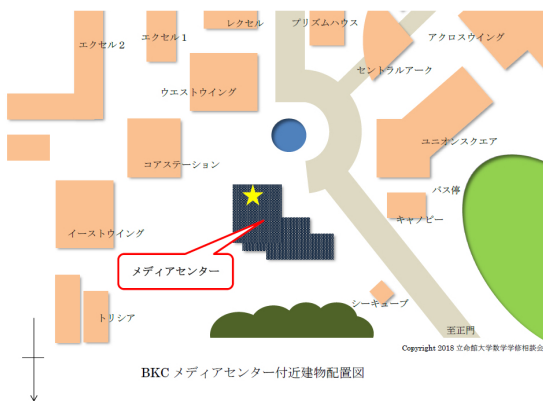

2022年度数学学修相談会開催日

期 間 春学期 4/6 ~ 7/1 秋学期 9/26 ~ 12/23

曜日・時間 第4・5時限(14:40~17:50)

場 所 メディアセンターぴあら(対面) Manaba+R 数学学修相談会(オンライン)

4月							5月							6月					
日	月	火	水	木	金	土	日	月	火	水	木	金	土	日	月	火	水	木	金
					1	2	1	2	3	4	5	6	7				1	2	3
3	4	5	6	7	8	9	8	9	10	11	12	13	14	5	6	7	8	9	10
10	11	12	13	14	15	16	15	16	17	18	19	20	21	12	13	14	15	16	17
17	18	19	20	21	22	23	22	23	24	25	26	27	28	19	20	21	22	23	24
24	25	26	27	28	29	30	29	30	31					26	27	28	29	30	

7月							9月							10月					
日	月	火	水	木	金	土	日	月	火	水	木	金	土	日	月	火	水	木	金
					1	2					1	2	3						
3	4	5	6	7	8	9	4	5	6	7	8	9	10	2	3	4	5	6	7
10	11	12	13	14	15	16	11	12	13	14	15	16	17	9	10	11	12	13	14
17	18	19	20	21	22	23	18	19	20	21	22	23	24	16	17	18	19	20	21
24	25	26	27	28	29	30	25	26	27	28	29	30	23	24	25	26	27	28	
31														30	31				

11月							12月							1月						
日	月	火	水	木	金	土	日	月	火	水	木	金	土	日	月	火	水	木	金	
			1	2	3	4	5					1	2	3	1	2	3	4	5	6
6	7	8	9	10	11	12	4	5	6	7	8	9	10	8	9	10	11	12	13	
13	14	15	16	17	18	19	11	12	13	14	15	16	17	15	16	17	18	19	20	
20	21	22	23	24	25	26	18	19	20	21	22	23	24	22	23	24	25	26	27	
27	28	29	30				25	26	27	28	29	30	31	29	30	31				

※台風等の休講やネット環境の不具合等により開催しないこともあります。

メディアセンターぴあら

メディアセンター1Fにあります。

Manaba+R「数学学修相談会」

Manaba+Rにおいて「コース」を表示後、(表示方法を「曜日」とし、) ページ下部にある「その他の曜日」の「数学学修相談会」をクリックして下さい。

その他の曜日			
コース名	年度	開講情報	
R 理工学部生のページ			
R 理工学研究科院生のページ			
	2020		
	2020		
	2020		

ココ